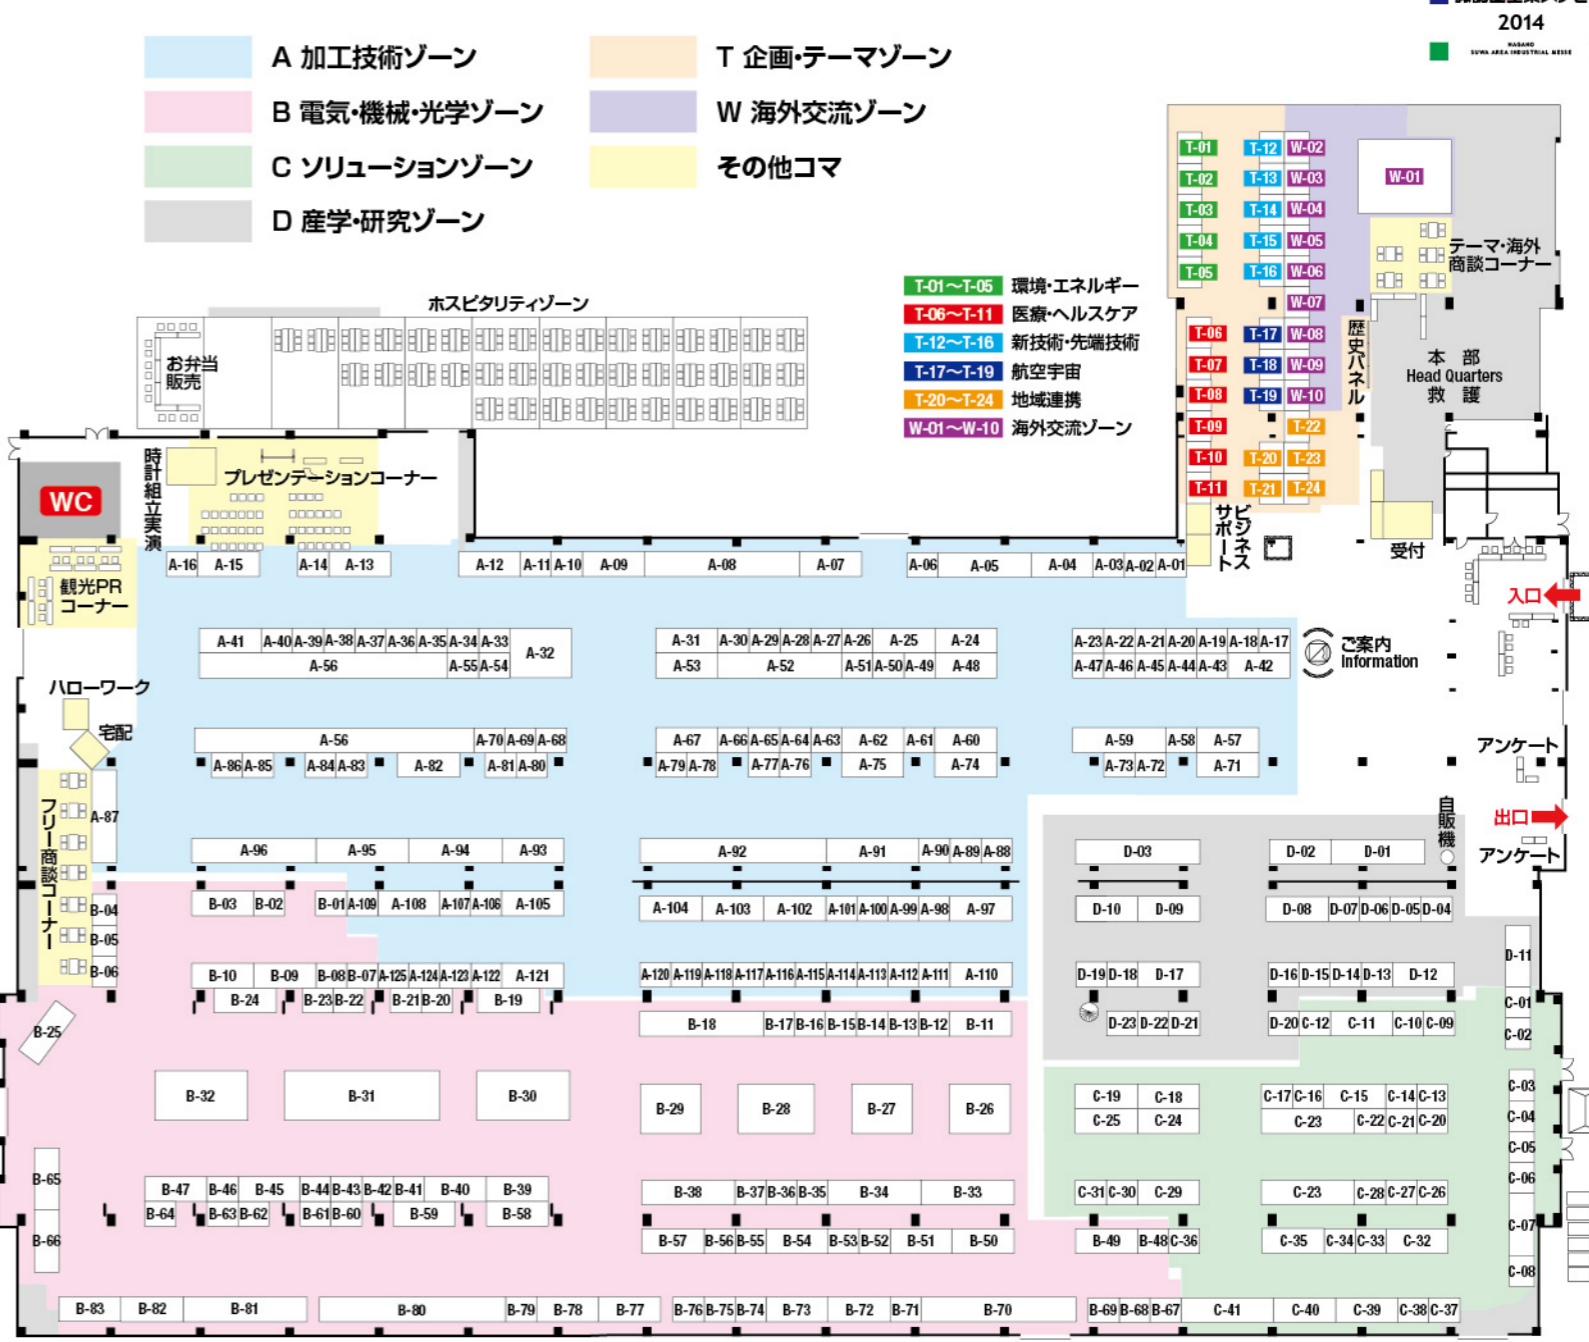

# 展示セッション会場図

## A C E S S

### ■メイン会場までの交通のご案内

【車】	中央道諏訪J.C.	15分	駐車場 シャトルバス	メイン会場
	岡谷J.C.	20分		
【JR】	上諏訪駅	臨時路線バス(有料)10分	会場メイン	メイン会場
		※霧ヶ峰口(東口)より運行 タクシー10分		

観光について詳しくは...  
●諏訪地方観光連盟ホームページ  
<http://www.suwa-tourism.jp/>